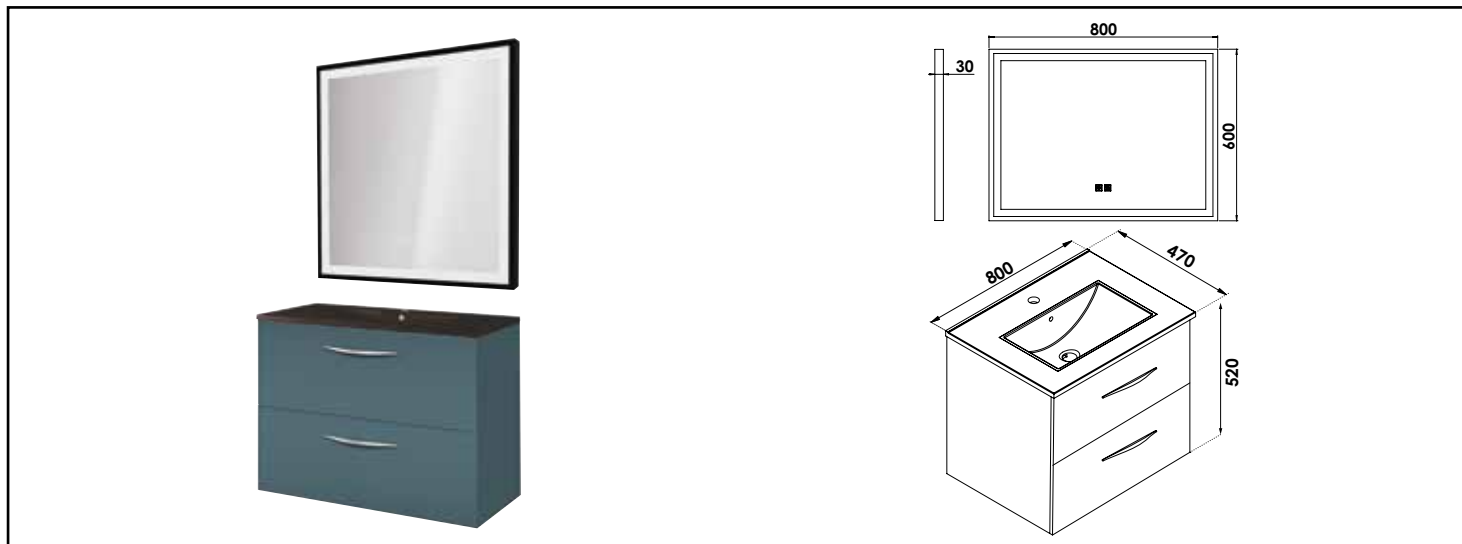

## MEUBLE SUSP DUBAÏ MIROIR LED SEVILLE - LARG 80 CM - FINITION BLEU P - PLAN NOIR